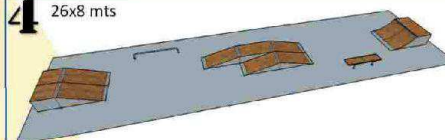

25 40x16 mts

ELEMENTOS:	DIMENSIONES:
CITO.BOWL+QUARTER+BANK.....	1,9x10,9x16,5
BANK.....	1,9x2,44x5,2
QUARTER.....	1,9x2,44x3,45
CITO.GRINDBOX.....	0,6x7,32x7,13
RAIL.....	0,4xØ0,06x3
PLANTER.....	0,25x1,22x2,44
PLANTER INCLINADO.....	0,25/0,5x1,22x2,44

DISEÑOS ESTANDAR

1 22x8 mts

ELEMENTOS:	DIMENSIONES:
SMALL QUARTER.....	0,9x2,44x2,95
SMALL BANK.....	0,9x2,44x3,1
PLANTER DOBLE.....	0,5/0,25x2,44x2,44
RAIL.....	0,4xØ0,06x3
BANCO.....	0,6x0,4x2,44

2 26x6 mts

ELEMENTOS:	DIMENSIONES:
QUARTER.....	1,2x2,44x3,1
BANK.....	1,2x2,44x3,65
FUNBOX SPINE.....	0,9x2,44x4,66
RAIL.....	0,4xØ0,06x3

3 26x8 mts

ELEMENTOS:	DIMENSIONES:
QUARTER.....	1,2x2,44x2,95
BANK.....	1,2x2,44x3,65
FUNBOX BANK.....	0,9x2,44x6,03
RAIL.....	0,4xØ0,06x3
CAJON.....	0,4x0,4x2,44

4 26x8 mts

ELEMENTOS:	DIMENSIONES:
SMALL QUARTER.....	0,9x2,44x2,95
SMALL BANK.....	0,9x2,44x3,1
GRINDBOX.....	0,6x1,22x7,13
FUNBOX DISASTER.....	0,6x1,22x4,62
RAIL.....	0,4xØ0,06x3
BANCO.....	0,6x0,4x2,44