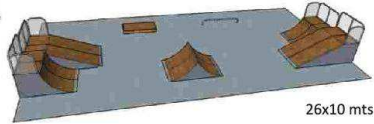

DISEÑOS PERSONALIZADOS

NOS ADAPTAMOS A LAS NECESIDADES DE CADA CLIENTE, DISEÑANDO Y MONTANDO SKATEPARKS A MEDIDA DE ACUERDO A LAS NECESIDADES: ESPACIO, PESUPUESTO, ETC.

Pistas Fabricadas según la **Normativa Europea UNE EN 174974:2006+A1:2010**

tecnalia Inspiring Business

Ensayadas por la empresa Certificadora **TECNALIA**

PARQUES INFANTILES - MOBILIARIO URBANO

7

26x9 mts

ELEMENTOS:	DIMENSIONES:
QUARTER	1,2x2,44x3,1
CONV. PIRAMIDE+HUBBA	1,2x4,06x7,13
RAIL	0,4xØ0,06x3
CAJON	0,4x0,4x2,44

9

24x10 mts

ELEMENTOS:	DIMENSIONES:
QUARTER	1,2x2,44x3,1
BANK	1,2x2,44x4,1
SPINE.....	0,9x2,44x3,44
CARACOL	0,6x2,44x6,2

11

26x10 mts

ELEMENTOS:	DIMENSIONES:
QUARTER	1,2/1,5x2,44x3,1/3,2
BANK	1,2/1,5x2,44x4,1/4,2
SPINE.....	1,2x2,44x3,44
RAIL	0,4xØ0,06x3
PLANTER.....	0,4x0,4x2,44

13

28x10 mts

ELEMENTOS:	DIMENSIONES:
QUARTER	1,5x2,44x3,2
BANK	1,5x2,44x4,2
BANK +HIP	1,5x4,88x4,2
GRINDBOX+HUBBA+RAIL	0,6x3,66x7,13
RAIL	0,4xØ0,06x3

8

26x10 mts

ELEMENTOS:	DIMENSIONES:
SMALL QUARTER	0,9x2,44x2,95
SMALL BANK	0,9x2,44x3,65
DISASTER+RAIL.....	0,6x1,22x4,62
RAIL	0,4xØ0,06x3
CAJON	0,4x0,4x2,44
PLANTER BOX INCLINADO.....	0,25/0,5x1,62x2,44
BOX PLANTER+RAIL.....	0,25/0,5x2,44x7,42