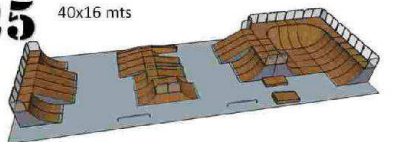

23 40x24 mts

ELEMENTOS:	DIMENSIONES:
MINIRAMP+BANK.....	1,2/1,5x9,76x16,5
BANK.....	1,9x3,66x5,2
QUARTER.....	1,9x3,66x3,45
CARACOL.....	0,6x2,44x6,2
GRINDBOX+KINK.....	0,6x2,44x7,13
CITO.GRINDBOX DOBLE ALT.....	0,6/0,9x4,88x9,54
SPINE.....	1,2x3,66x3,96
FLYBOX QUARTER.....	1,2x3,66x6,2
PLANTER.....	0,25x1,22x2,44
RAIL.....	0,4xØ0,06x3

24 40x15 mts

ELEMENTOS:	DIMENSIONES:
MINIRAMP+BANK.....	1,2/1,5x9,76x16,5
BANK.....	1,5/1,2x2,44x3,65/5,2
QUARTER.....	1,5/1,2x2,44x3,2
CARACOL.....	0,6x2,44x6,27
SPINE.....	1,2x2,44x3,96
CITO.GRINDBOX+HUBBA.....	0,6/0,9x4,88x7,13
FLYBOX BANK.....	1,2x2,44x7,2
FUNBOX DISASTER.....	0,6x2,44x4,62
PLANTER.....	0,25x1,22x2,44

25 40x16 mts

ELEMENTOS:	DIMENSIONES:
CITO.BOWL+QUARTER+BANK.....	1,9x10,9x16,5
BANK.....	1,9x2,44x5,2
QUARTER.....	1,9x2,44x3,45
CITO.GRINDBOX.....	0,6x7,32x7,13
RAIL.....	0,4xØ0,06x3
PLANTER.....	0,25x1,22x2,44
PLANTER INCLINADO.....	0,25/0,5x1,22x2,44

DISEÑOS ESTANDAR

1 22x8 mts

ELEMENTOS:	DIMENSIONES:
SMALL QUARTER.....	0,9x2,44x2,95
SMALL BANK.....	0,9x2,44x3,1
PLANTER DOBLE.....	0,5/0,25x2,44x2,44
RAIL.....	0,4xØ0,06x3
BANCO.....	0,6x0,4x2,44

2 26x6 mts