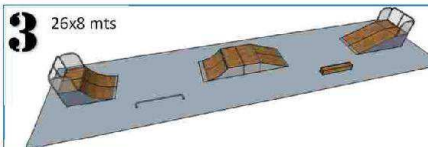

25 40x16 mts

ELEMENTOS:	DIMENSIONES:
CITO.BOWL+QUARTER+BANK.....	1,9x10,9x16,5
BANK.....	1,9x2,44x5,2
QUARTER.....	1,9x2,44x3,45
CITO.GRINDBOX.....	0,6x7,32x7,13
RAIL.....	0,4xØ0,06x3
PLANTER.....	0,25x1,22x2,44
PLANTER INCLINADO.....	0,25/0,5x1,22x2,44

DISEÑOS ESTANDAR

1 22x8 mts

ELEMENTOS:	DIMENSIONES:
SMALL QUARTER.....	0,9x2,44x2,95
SMALL BANK.....	0,9x2,44x3,1
PLANTER DOBLE.....	0,5/0,25x2,44x2,44
RAIL.....	0,4xØ0,06x3
BANCO.....	0,6x0,4x2,44

2 26x6 mts

ELEMENTOS:	DIMENSIONES:
QUARTER.....	1,2x2,44x3,1
BANK.....	1,2x2,44x3,65
FUNBOX SPINE.....	0,9x2,44x4,66
RAIL.....	0,4xØ0,06x3

3 26x8 mts

ELEMENTOS:	DIMENSIONES:
QUARTER.....	1,2x2,44x2,95
BANK.....	1,2x2,44x3,65
FUNBOX BANK.....	0,9x2,44x6,03
RAIL.....	0,4xØ0,06x3
CAJON.....	0,4x0,4x2,44

4 26x8 mts

ELEMENTOS:	DIMENSIONES:
SMALL QUARTER.....	0,9x2,44x2,95
SMALL BANK.....	0,9x2,44x3,1
GRINDBOX.....	0,6x1,22x7,13
FUNBOX DISASTER.....	0,6x1,22x4,62
RAIL.....	0,4xØ0,06x3
BANCO.....	0,6x0,4x2,44