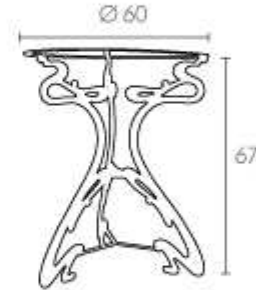

Velador

Modelo 03

Velador de fundición dúctil, con una capa de imprimación y dos de color negro forja.

Velador

Modelo 04