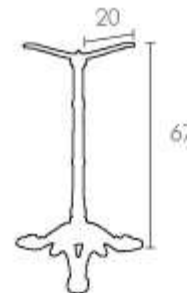

Velador de fundición dúctil, con una capa de imprimación y dos de color negro forja.